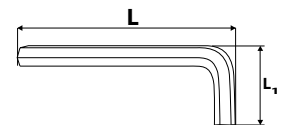

NEO TOOLS

25 years GUARANTEE

S2 steel

X9

🌀	L [mm]	L ₁ [mm]
TS10	92	18
TS15	113	20
TS20	116	23
TS25	130	25
TS27	145	30
TS30	165	35
TS40	186	40
TS45	208	45
TS50	232	50

Ref.	📦	EAN
09-520	1/36	5907558410280

TOPEX