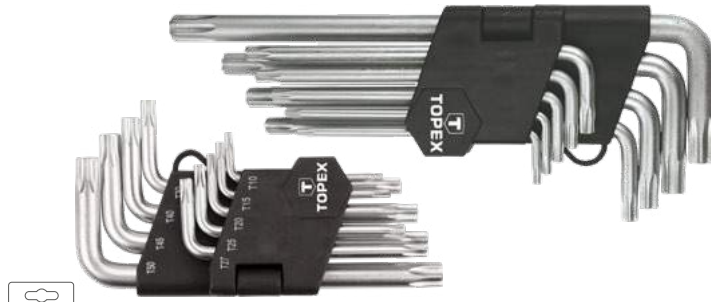

Klucze Torx

Torx key wrench set / Torx-Schlüssel / Ключи Torx / Ключи "Torx" / Torx kulcskészlet / Set chi de tip "torx" / Ključ Torx / Súpava Torx ključov / Garnitura ključev torx / Raktai TORX / Torx atslėgu komplekts / "Torx" mutrivõtmete komplekt / Лумбуси компл. / Ključ imbus / Кλειδιά Torx / Llaves torx / Set chiavi Torx / Chaves torx / Clefs Torx / Torxsleutels

TOPEX

T10, T15, T20, T25, T27, T30, T40, T45, T50

Ref.	📦	EAN
35D961	6/36	5902062359612
35D960	10/40	5902062371409

TOPEX

T9, T10, T15, T20, T25, T27, T30, T40

CrV

X8