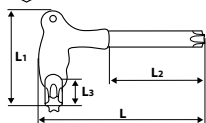

TOPEX

CrV

X9

🌀	L [mm]	L1 [mm]	L2 [mm]	L3 [mm]
T10	150	65	100	11
T15	150	65	100	11
T20	150	65	100	11
T25	200	65	150	11
T27	200	65	150	15
T30	210	90	150	15
T40	210	90	150	15
T45	280	115	200	20
T50	280	115	200	20

Ref.	📦	EAN
35D968	6/24	5902062359681

TOPEX

CrV

X9

🌀	L [mm]	L1 [mm]	L2 [mm]	L3 [mm]
T10	135	55	100	15
T15	135	55	100	15
T20	135	55	100	15
T25	135	55	100	15
T27	200	70	150	20
T30	200	70	150	20
T40	200	70	150	20
T45	260	85	200	20
T50	260	85	200	20