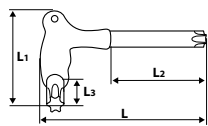

TOPEX

CrV

X9

🌀	L [mm]	L1 [mm]	L2 [mm]	L3 [mm]
T10	150	65	100	11
T15	150	65	100	11
T20	150	65	100	11
T25	200	65	150	11
T27	200	65	150	15
T30	210	90	150	15
T40	210	90	150	15
T45	280	115	200	20
T50	280	115	200	20

Ref.	📦	EAN
35D968	6/24	5902062359681

TOPEX

CrV

X9

🌀	L [mm]	L1 [mm]	L2 [mm]	L3 [mm]
T10	135	55	100	15
T15	135	55	100	15
T20	135	55	100	15
T25	135	55	100	15
T27	200	70	150	20
T30	200	70	150	20
T40	200	70	150	20
T45	260	85	200	20
T50	260	85	200	20