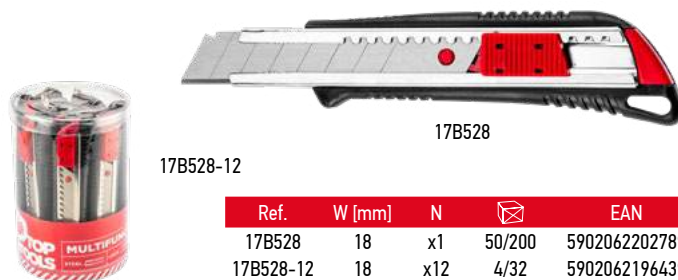

Ref.	N	⊠	EAN
17B533	x3	24/288	5902062202017

TOP TOOLS

Ref.	W [mm]	D [mm]	⊠	EAN
17B328	18	0,50	25/150	5902062140524

TOPEX

Ref.	W [mm]	D [mm]	⊠	EAN
17B103	18	0,50	12/72	5902062140975

TOPEX

Ref.	W [mm]	D [mm]	⊠	EAN
17B109	9	0,40	50/400	5902062140791

TOP TOOLS

17B528-12

Ref.	W [mm]	N	⊠	EAN
17B528	18	x1	50/200	5902062202789
17B528-12	18	x12	4/32	5902062196439

TOP TOOLS

Ref.	⊠	EAN
17B531	25/100	5902062002945

Nóż z ostrzem trapezowym

Knife with utility blade / Messer mit Trapezklinge / Нож с трапецевидным лезвием / Нож з трапецевидним вістрям / Trapezpengés összecsukható kés / Cutter cu tăiș trapezoidal / Nůž s trapézovým ostrím / Nůž s trapézovou čepeľou / Nož s trapeznim rezilom / Peilis su trapecine geležte / Nazis ar trapecevida asmeni / Trapetsteraga nuga / Нож с трапецевидно острпе / Nož s trapezastom ostricom / Nož sa trapezastom ostricom / Μαχαίρι με τραπεζοειδή ακμή / Cúter con hoja trapezoidal / Taglierino a lama fissa / Faca com Lâminas de trapézio / Couteau à lame trapézoïdale / Trapezium mes