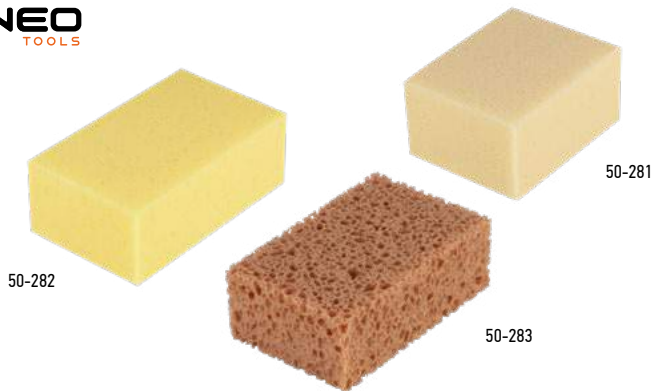

Gąbka porowata

Porous sponge / Schwamm, porös / Губка пористая мягкая / Губка пориста / Szivacsokcska / Burete poros / Pórovitá houba / Pórovitá špongia / Goba s porami / Korèta kempinè / Porainais súklis / Poorne kâsn / Порестта гъба / Spružna s porama / Σφουγγικαν σφονδρ / Σπόγγος μαλακός πορώδης / Esponja con poros / Spugna soffice / Esponja com poros / Mousse poreuse / Poreus spons

NEO
TOOLS

Ref.	L [mm]	W [mm]	H [mm]	info	☒	EAN
50-281	140	110	70	absorptive	0/100	5907558438819
50-282	165	100	60	soft	0/100	5907558438772
50-283	170	110	60	hard	0/100	5907558438970

TOPEX

Ref.	L [mm]	W [mm]	H [mm]	info	☒	EAN
13A343	140	110	70	porowa miękka	0/40	5902062208286
13A344	140	110	70	hydro-chłonna	0/40	5902062208293

Czerpak murarski

Masonry scoop / Mörtelöffel / Штукатурный ковш / Черпак мулярський / Κότινες serpento / Cancioc / Zednická naběračka / Murárska naberačka / Zidarska zajemalka / Mürininko kaušas / Mürnieka kauss / Mürsepackul / Зидарско нанче / Zidarska fangla / Zidarsko vedro / Δοχείο κονιάματος με χειρολαβή / Recogedor para mortero / Vaschetta per muratore / Concha de pedreiro / Louche de maçõn / Metselschep