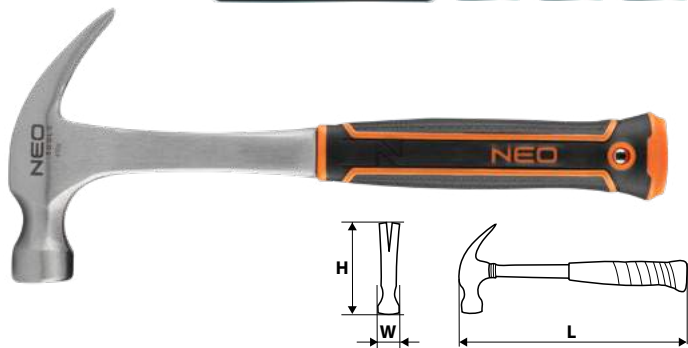

Młotek stolarski

Claw hammer / Tischlerhammer / Молоток плотничий / Молоток столярський / Szeghúzókalapács / Ciocan tâmplar / Truhlářské kladívko / Kladivo stolárske / Tesarsko kladivo / Plaktukas staliui / Āmurs galdnieka / Sörghammer / Чук ножи крак / Stolarski čekić / Cekic / Σφυρί ξυλουργού / Martillo de carpintero / Martello ad artiglio / Martelo p. madeira / Martelet de menuisier / Tanghamer

NEO
TOOLS

EXTREME

bimaterial
HANDLE

MONO
BLOCK

Ref.	m [g]	H [mm]	L [mm]	W [mm]	☒	EAN
25-103	450	130	320	30	6/24	5907558448283
25-104	600	135	320	30	6/24	5907558448290

NEO
TOOLS

EXTREME

fiberglass
HANDLE