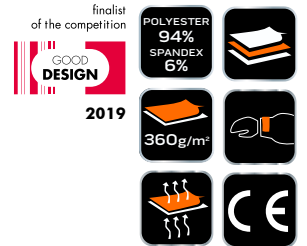

Ref.	Size	☒	EAN
81-553-S	S/48	0/10	5907558434644
81-553-M	M/50	0/10	5907558434651
81-553-L	L/52	0/10	5907558434668
81-553-XL	XL/54	0/10	5907558434675
81-553-XXL	XXL/56	0/10	5907558434682

NEO
TOOLS